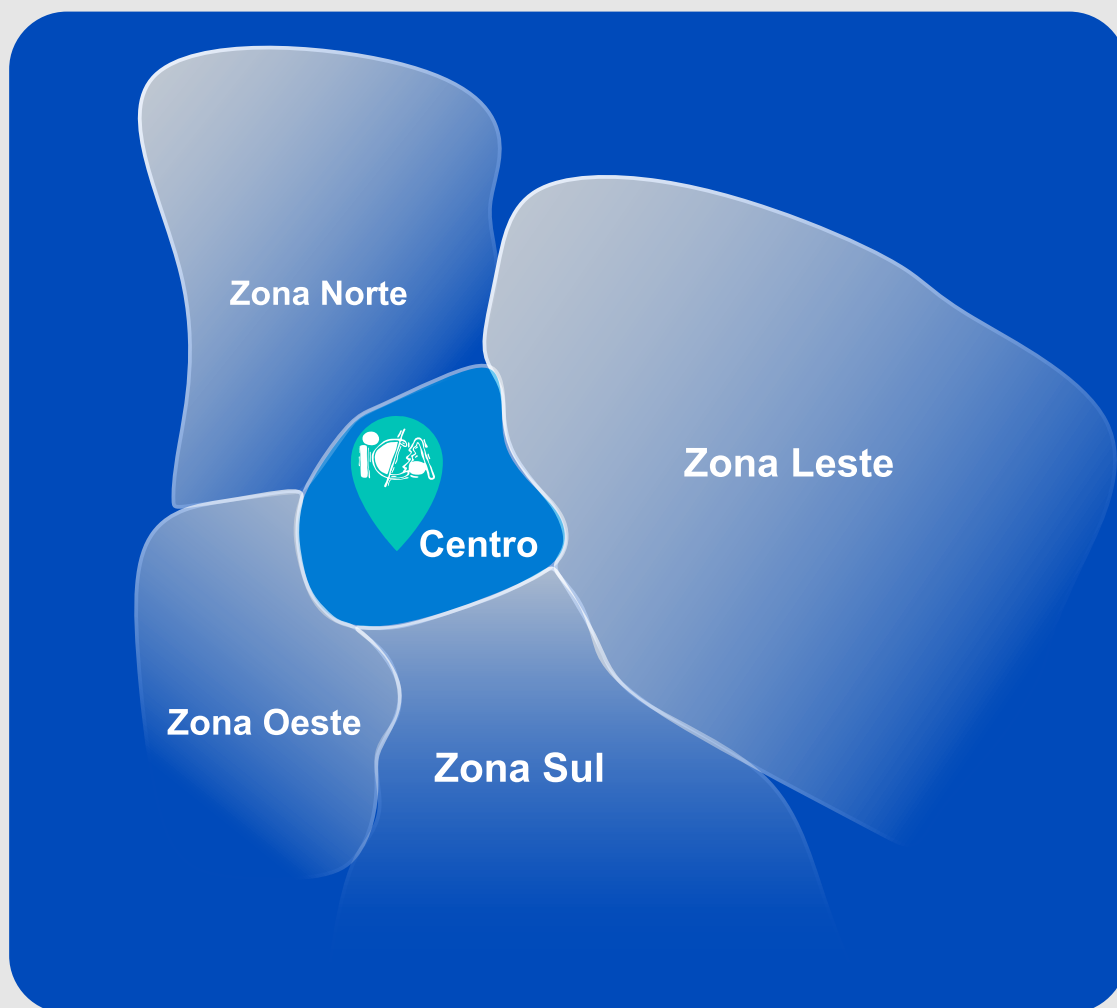

x 3

Totens de
alcool em gel

Palco

Palanque

Wi-Fi 5G

*Alguns itens requerem aluguel a parte

Localização privilegiada

Av. Brasília N° 350 - Mogi Mirim

Região central da cidade próximo a:

Restaurantes

Hotéis

Bares

Hospitais

Praças

Postos de combustível

facebook.com/instituicaoica